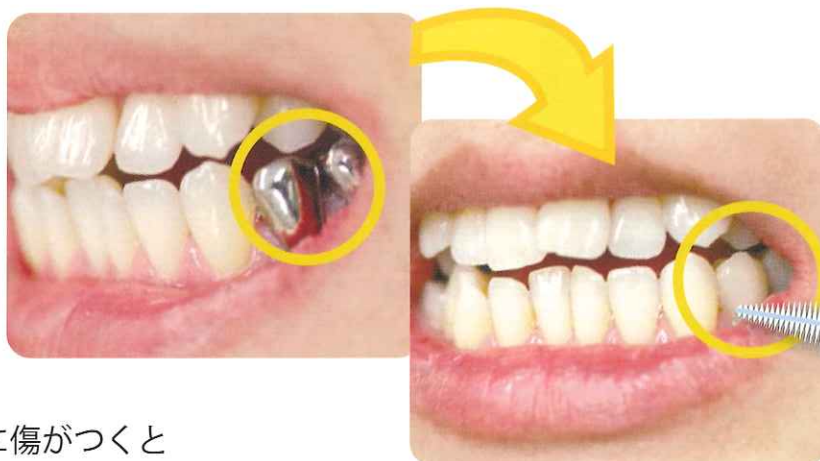

Q. CAD/CAM 用の歯間ブラシって？

A. 患者さんの口腔内の CAD/CAM 冠を傷つけないためには、ワイヤーがウレタンコートされていれば有効である事が三井化学の研究機関での実験で証明されました。

ウレタンコートの有無による磨耗度の違い

(試料：当社レジンブロック(ディーマハイブリッドレジンブロックプラス))

ウレタンコート なし

ウレタンコート あり

CAD/CAM 冠に傷がつくとすぐにステインが沈着して色が変化します。色が変わると暗く見えてしまうなど、審美性が失われてしまいます。