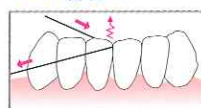

3in1フロス 医院価格 ¥1,100 ⇒ 特別価格!

3役を1本にまとめた3in1レギュラータイプ
入数 100本
患者参考価格 ¥1,300/個 (税別)

スレッダー 10cm フィラメント 16cm フロス 36cm

ペリオフロス 医院価格 ¥1,190 ⇒ 特別価格!

レギュラータイプより太く、広い歯間空隙にも
対応できるペリオタイプ
入数 50本
患者参考価格 ¥1,400/個 (税別)

スレッダー 10cm フィラメント 14cm スレッダー 10cm

ブリッジ&インプラントクリーナー 医院価格 ¥1,020 ⇒ 特別価格!

両端がスレッダーになり、ボンティック底部や
インプラント部に使用するB&Iタイプ
入数 30本
患者参考価格 ¥1,200/個 (税別)

made in U.S.A.

スレッダー部分は

歯間にスレッダーを通します
ブリッジのボンティック底部や、
歯列矯正中の歯などに通しやす
くなっています。

フィラメント部分は

歯間とポケット内のプラークを
フィラメント部分で除去します
太い編み目のスポンジはプラークが
絡みつき除去しやすくなっています。

フロス部分は

歯ブラシでは除去できない
隣接面のプラークを除去します
通常フロスの働きをします。

フィラメント拡大写真

フィラメント部分は特殊処理されたナイロン
繊維でスポンジ状になっており、プラークを
からめて除去します。また伸縮性があり引
張れば歯間へ自由自在に挿入できます。

*伸縮性があるため長さは平均値で表示しています。

<http://www.sundental.jp>