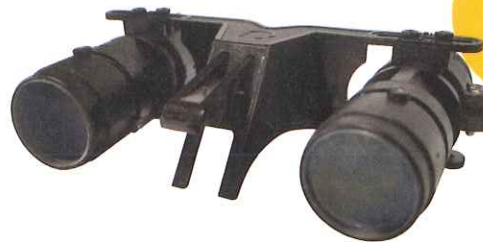

1.5
倍率

通常
価格

¥9,000 [税別]

▶▶ 特別価格

Dr-Kim Telescope DKT-4

Dr-Kim ヘッドランプ用 テレスコープ DKT-4

4.0
倍率

通常
価格