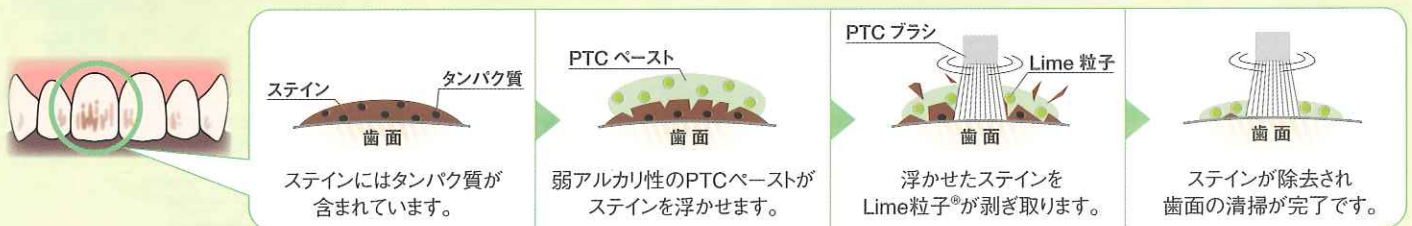

ブラシ部が短く
臼歯部頬側などの
清掃もしやすい!

キャンペーンセット品
PTCソフトブラシ
3本 特別仕様
期間限定販売品 希望医院価格=¥400

PTCペースト ルシェロ ホワイト
包装・希望医院価格 1函:1本80g=¥2,400
一般医療機器 13B2X00124000003

「PTCペースト ルシェロ ホワイト」はステインを浮かし優しく除去します

ステイン除去のメカニズム(イメージ図)

▶▶▶ 裏面の「汚れが落ちるヒミツの話」もご覧下さい! ▶▶▶

※ご記入いただきました個人情報は、ご注文品の受注発注業務に活用させていただきます。
※数量に限りがありますので、期間中でも完売になり次第終了させていただきます。あらかじめご了承ください。

汚れが落ちるヒミツの話!

ヒミツ1

ペーストを付けて
1分程度!

1分待つ!

ステインの沈着がひどい部位は事前にペーストを
放置・滞留(1分程度)するとより効果的です。
放置している間にそれ以外の部位から
クリーニングしましょう。