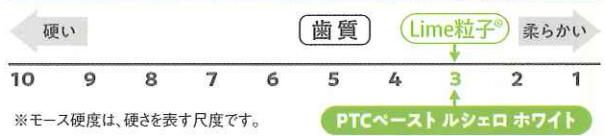

※ご記入いただきました個人情報は、ご注文品の受注発注業務に活用させていただきます。
※数量に限りがありますので、期間中でも完売になり次第終了させていただきます。あらかじめご了承ください。

汚れが落ちるヒミツの話!

ヒミツ1

ペーストを付けて
1分程度!

1分待つ!

ステインの沈着がひどい部位は事前にペーストを
放置・滞留(1分程度)するとより効果的です。
放置している間にそれ以外の部位から
クリーニングしましょう。

ヒミツ2

歯面に優しく
ステイン除去

清掃剤「Lime粒子®」は、歯質よりも柔らかいため、
歯面に優しくPTCすることができます。

モース硬度からみたLime粒子®と歯質の硬さの目安

汚れに合った器具を使いましょう!

強固な汚れ	中・軽度な汚れ	ブラーク・仕上げ
スクレーラーおよびブラシ	ソフトブラシ	カップ

★補綴物や露出根面などのダメージを受けやすい部位は
手用ブラシでやさしくケアしてください。

短時間に
効率よく!