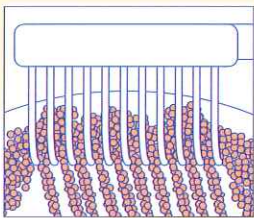

## クラブロックス歯ブラシとは？

ブラシ毛に独自開発のCuren<sup>クレン</sup>\*繊維を使用。  
ナイロンより弾力があり植毛数も多いので、より効率的にプラークを取り除きます。

一般的な歯ブラシ

一般的な歯ブラシは植毛本数が500~800本程度

クラブロックス歯ブラシ

一般的な歯ブラシの最大10倍の高密度植毛

クラブロックス  
特設ページはこちら！

**CURAPROX**

SWISS PREMIUM ORAL CARE

2種類からお選びください

小さめ  
ヘッド

**CS 5460**

迷ったらまずはCS 5460から

**CSスマート**

CS 5460よりさらに柔らかな磨き心地

CSスマート		CS 5460
7600本	植毛本数	5460本
0.08mm	毛の直径	0.1mm
8.0mm	毛の長さ	8.6mm
20×10mm	ヘッドサイズ	25×12mm
163mm	柄の長さ	180mm