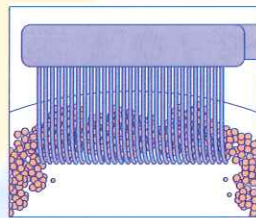

## クラブロックス歯ブラシとは？

ブラシ毛に独自開発のCuren<sup>クレン</sup>\*繊維を使用。  
ナイロンより弾力があり植毛数も多いので、より効率的にプラークを取り除きます。

一般的な歯ブラシ

一般的な歯ブラシは植毛本数が500~800本程度

クラブロックス歯ブラシ

一般的な歯ブラシの最大10倍の高密度植毛

クラブロックス  
特設ページはこちら！

**CURAPROX**

SWISS PREMIUM ORAL CARE

2種類からお選びください

小さめ  
ヘッド

**CS 5460**

迷ったらまずはCS 5460から

**CSスマート**

CS 5460よりさらに柔らかな磨き心地

CSスマート		CS 5460
7600本	植毛本数	5460本
0.08mm	毛の直径	0.1mm
8.0mm	毛の長さ	8.6mm
20×10mm	ヘッドサイズ	25×12mm
163mm	柄の長さ	180mm