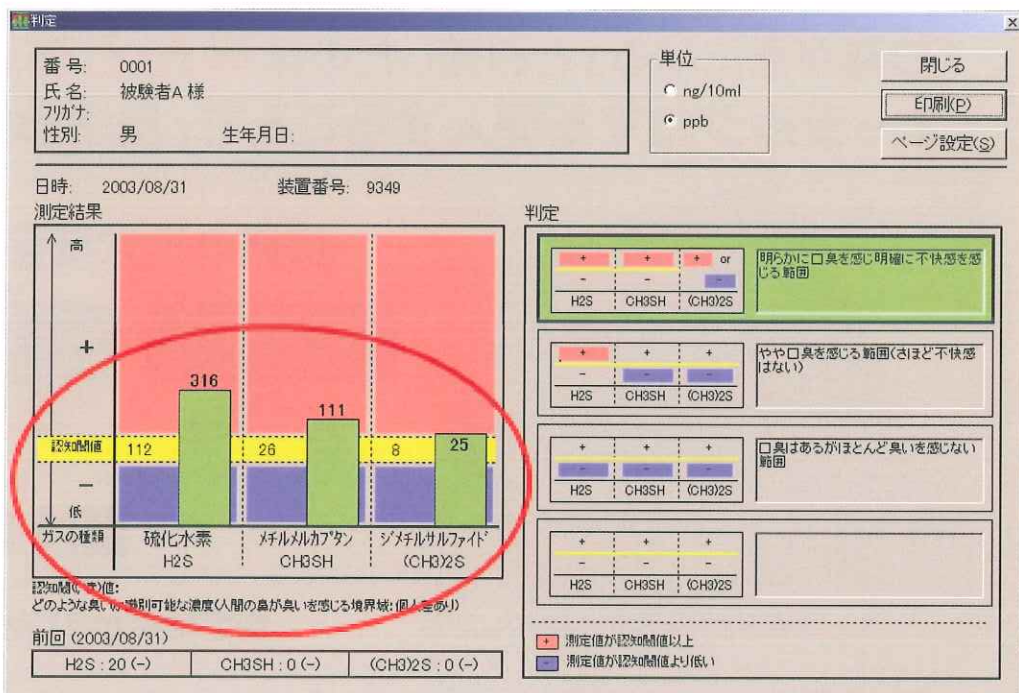

# 口臭測定器 (VSCモニター) オーラルクロマ CHM-2

オーラル  
クロマって?  
実際に、口臭  
測定をして  
みませんか?

オーラルクロマ®は、口腔ガス中の主要口臭成分とされる揮発性硫黄化合物 (VSC) を3要素ガス (硫化水素・メチルメルカプタン・ジメチルサルファイド) に分離し、その濃度を測定する口臭測定器 (VSCモニター) です。

測定から検査結果まで約4分!

【デモンストレーションお申込書】